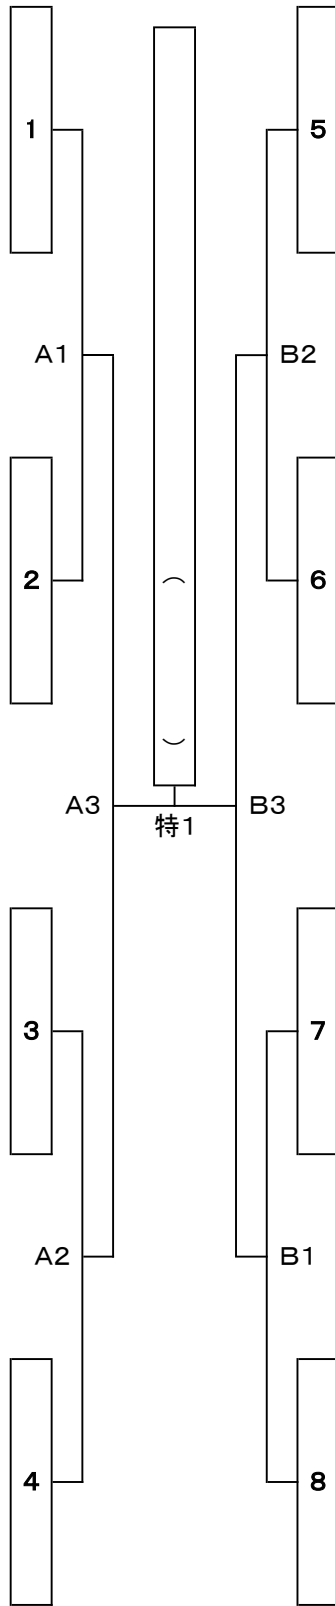

令和5年度 第34回 全九州選抜高等学校バレーボール大会 (男子組合せ)

会場: サロンパス®アリーナ 特設 吉野ヶ里町文化体育館 G・H みやき町中原体育館 I・J 鳥栖工業高等学校体育館 K・L

2月10日(土)

2月11日(日)

2月10日(土)

令和5年度 第34回 全九州選抜高等学校バレーボール大会 (女子組合せ)

会場: サロンパス®アリーナ 特設・A・B 鳥栖市民体育館 C・D 鳥栖高等学校体育館 E・F

2月10日(土)

2月11日(日)

2月10日(土)