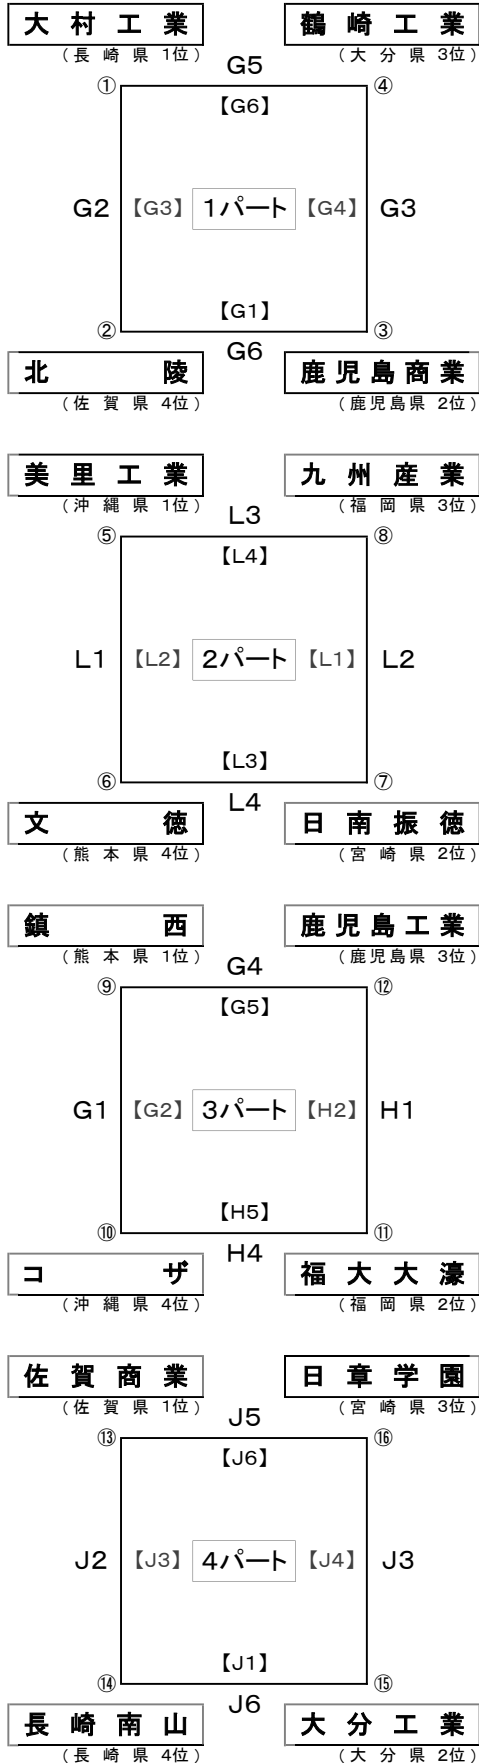

令和5年度 第34回 全九州選抜高等学校バレーボール大会 (男子組合せ)

会場: サロンパス®アリーナ 特設 吉野ヶ里町文化体育館 G・H みやき町中原体育館 I・J 鳥栖工業高等学校体育館 K・L

2月10日(土)

2月11日(日)

2月10日(土)

令和5年度 第34回 全九州選抜高等学校バレーボール大会 (女子組合せ)

会場: サロンパス®アリーナ 特設・A・B 鳥栖市民体育館 C・D 鳥栖高等学校体育館 E・F

2月10日(土)

2月11日(日)

2月10日(土)