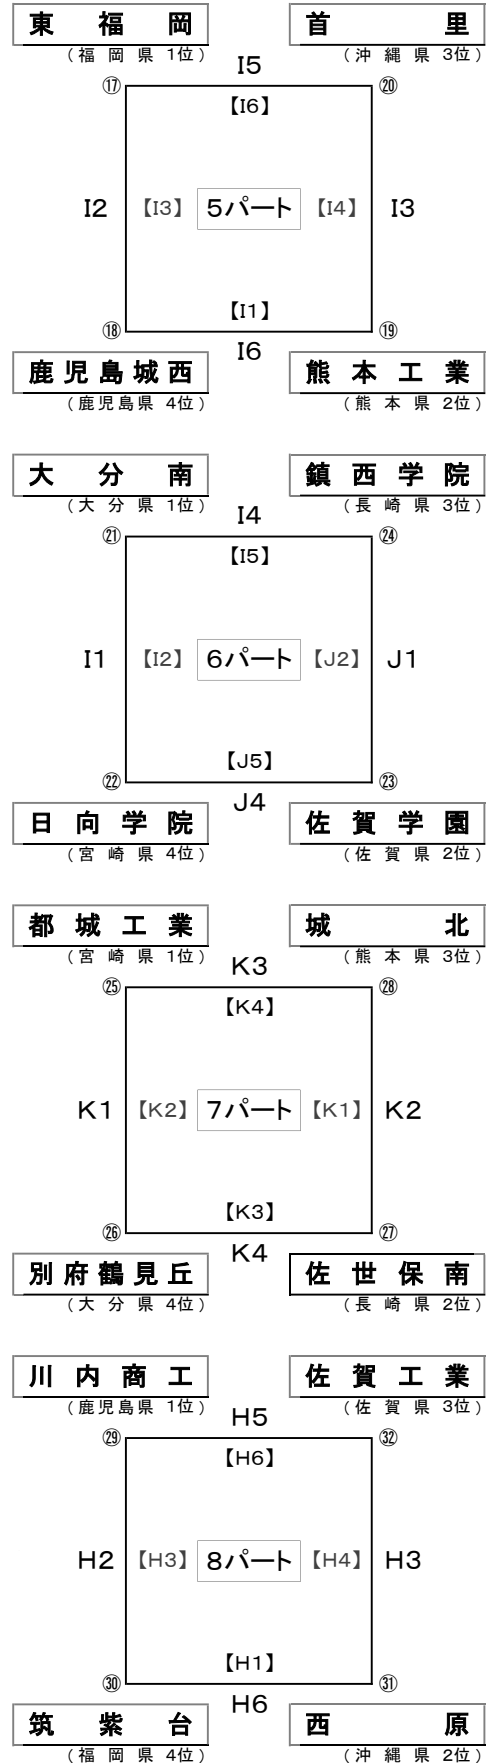

令和5年度 第34回 全九州選抜高等学校バレーボール大会 (男子組合せ)

会場: サロンパス®アリーナ 特設 吉野ヶ里町文化体育館 G・H みやき町中原体育館 I・J 鳥栖工業高等学校体育館 K・L

2月10日(土)

2月11日(日)

2月10日(土)

令和5年度 第34回 全九州選抜高等学校バレーボール大会 (女子組合せ)

会場: サロンパス®アリーナ 特設・A・B 鳥栖市民体育館 C・D 鳥栖高等学校体育館 E・F

2月10日(土)

2月11日(日)

2月10日(土)