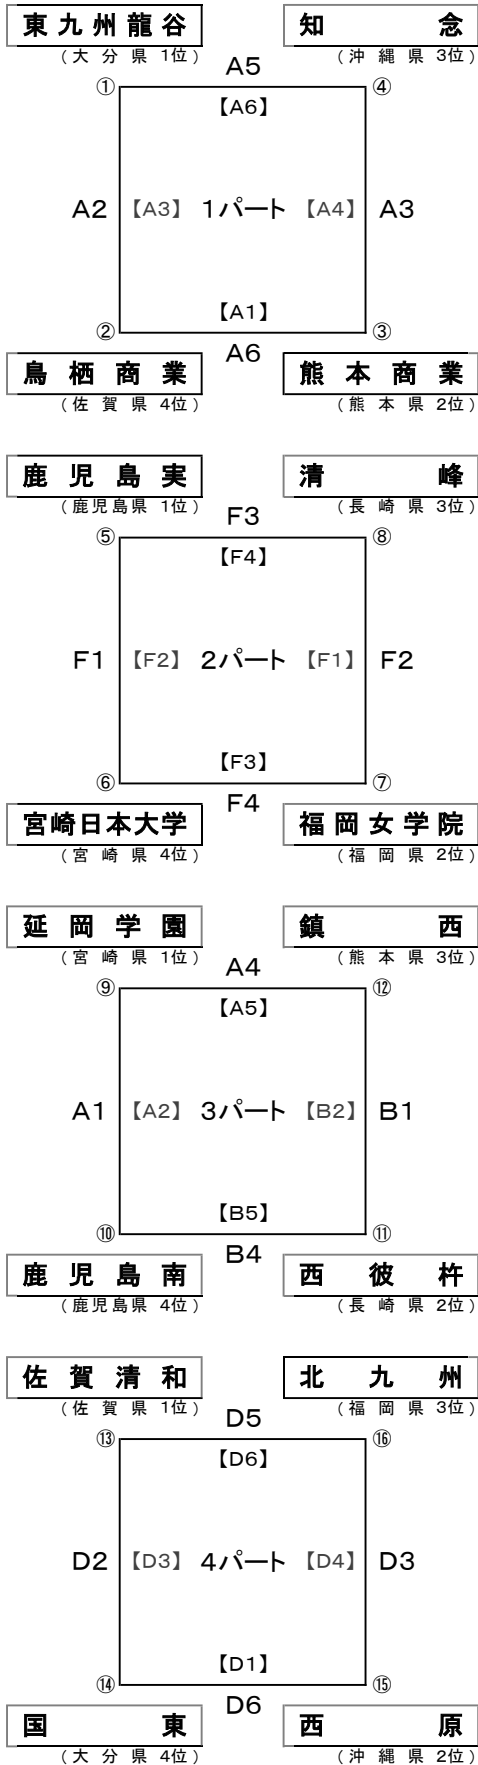

令和5年度 第34回 全九州選抜高等学校バレーボール大会 (男子組合せ)

会場: サロンパス®アリーナ 特設 吉野ヶ里町文化体育館 G・H みやき町中原体育館 I・J 鳥栖工業高等学校体育館 K・L

2月10日(土)

2月11日(日)

2月10日(土)

令和5年度 第34回 全九州選抜高等学校バレーボール大会 (女子組合せ)

会場: サロンパス®アリーナ 特設・A・B 鳥栖市民体育館 C・D 鳥栖高等学校体育館 E・F

2月10日(土)

2月11日(日)

2月10日(土)