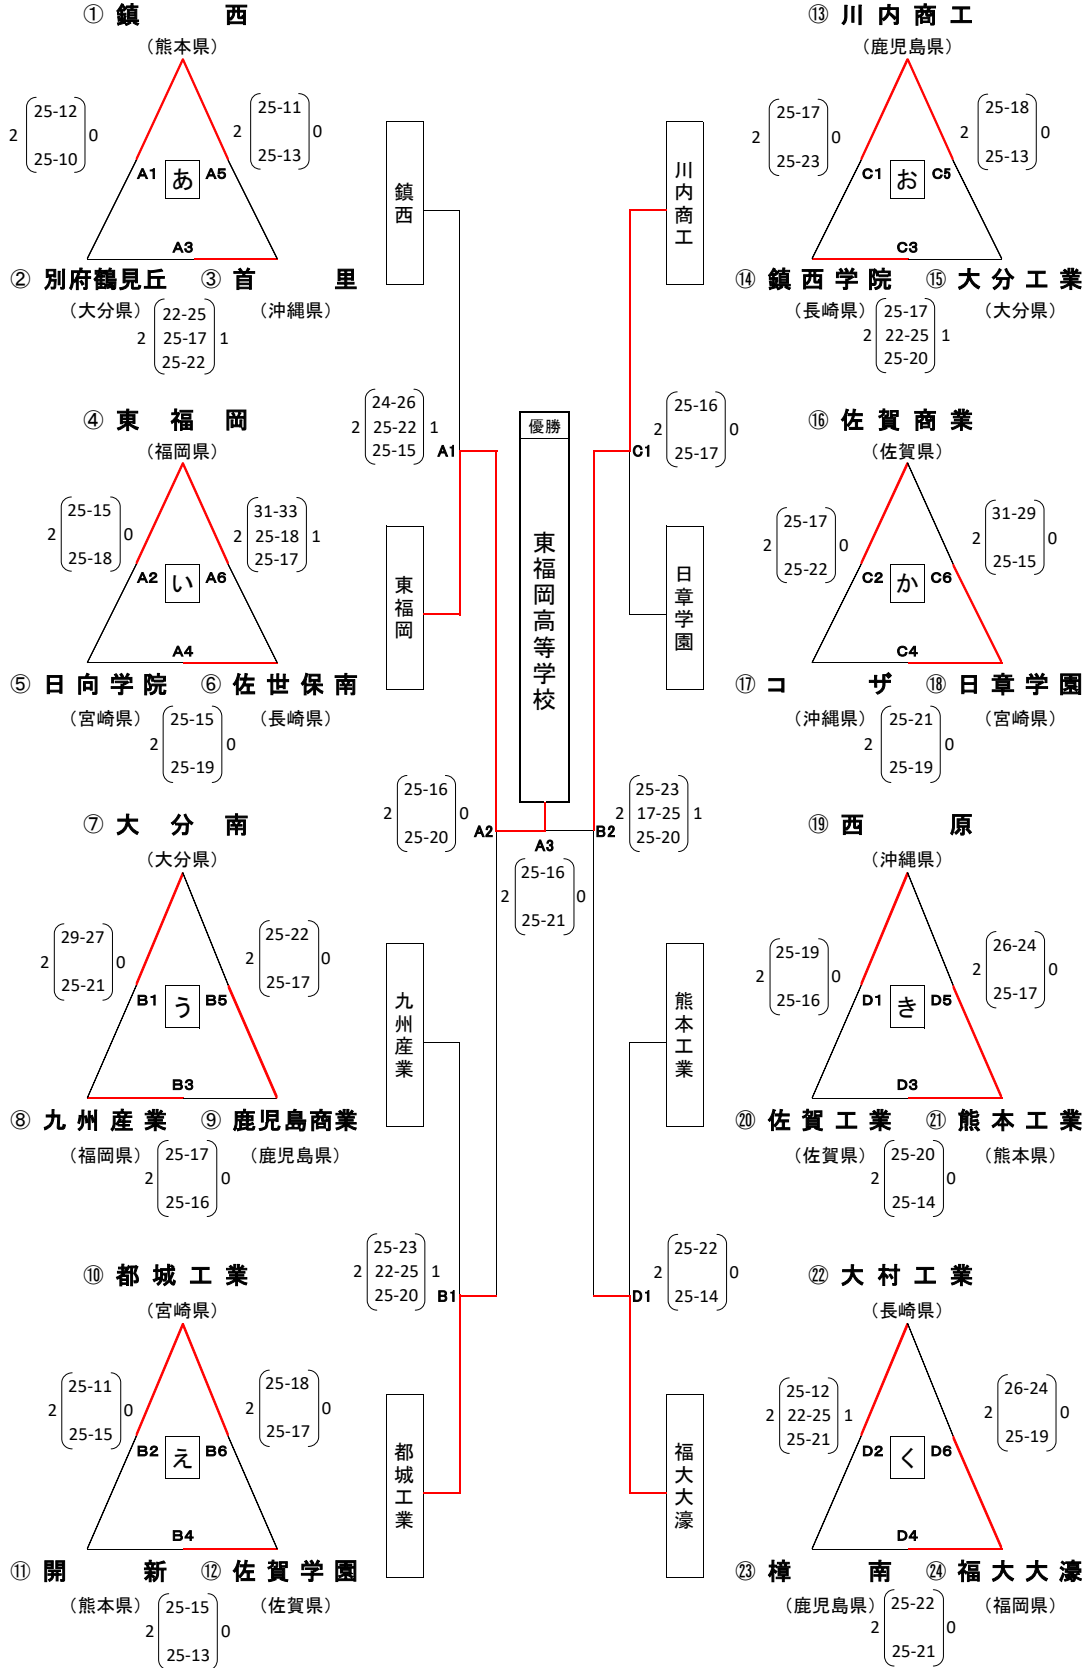

令和6年度 第69回 全九州バレーボール総合選手権大会組合せ

【高校男子の部】

都城市早水公園体育文化センター(メイン) : A, B

都城市早水公園体育文化センター(サブ) : C, D

予選グループ戦 5月11日(土)

決勝トーナメント 5月12日(日)

予選グループ戦 5月11日(土)

令和6年度 第69回 全九州バレーボール総合選手権大会組合せ

【高校女子の部】

宮崎市総合体育館 : E, F
宮崎県体育館 : G, H

予選グループ戦 5月11日(土)

決勝トーナメント 5月12日(日)

予選グループ戦 5月11日(土)