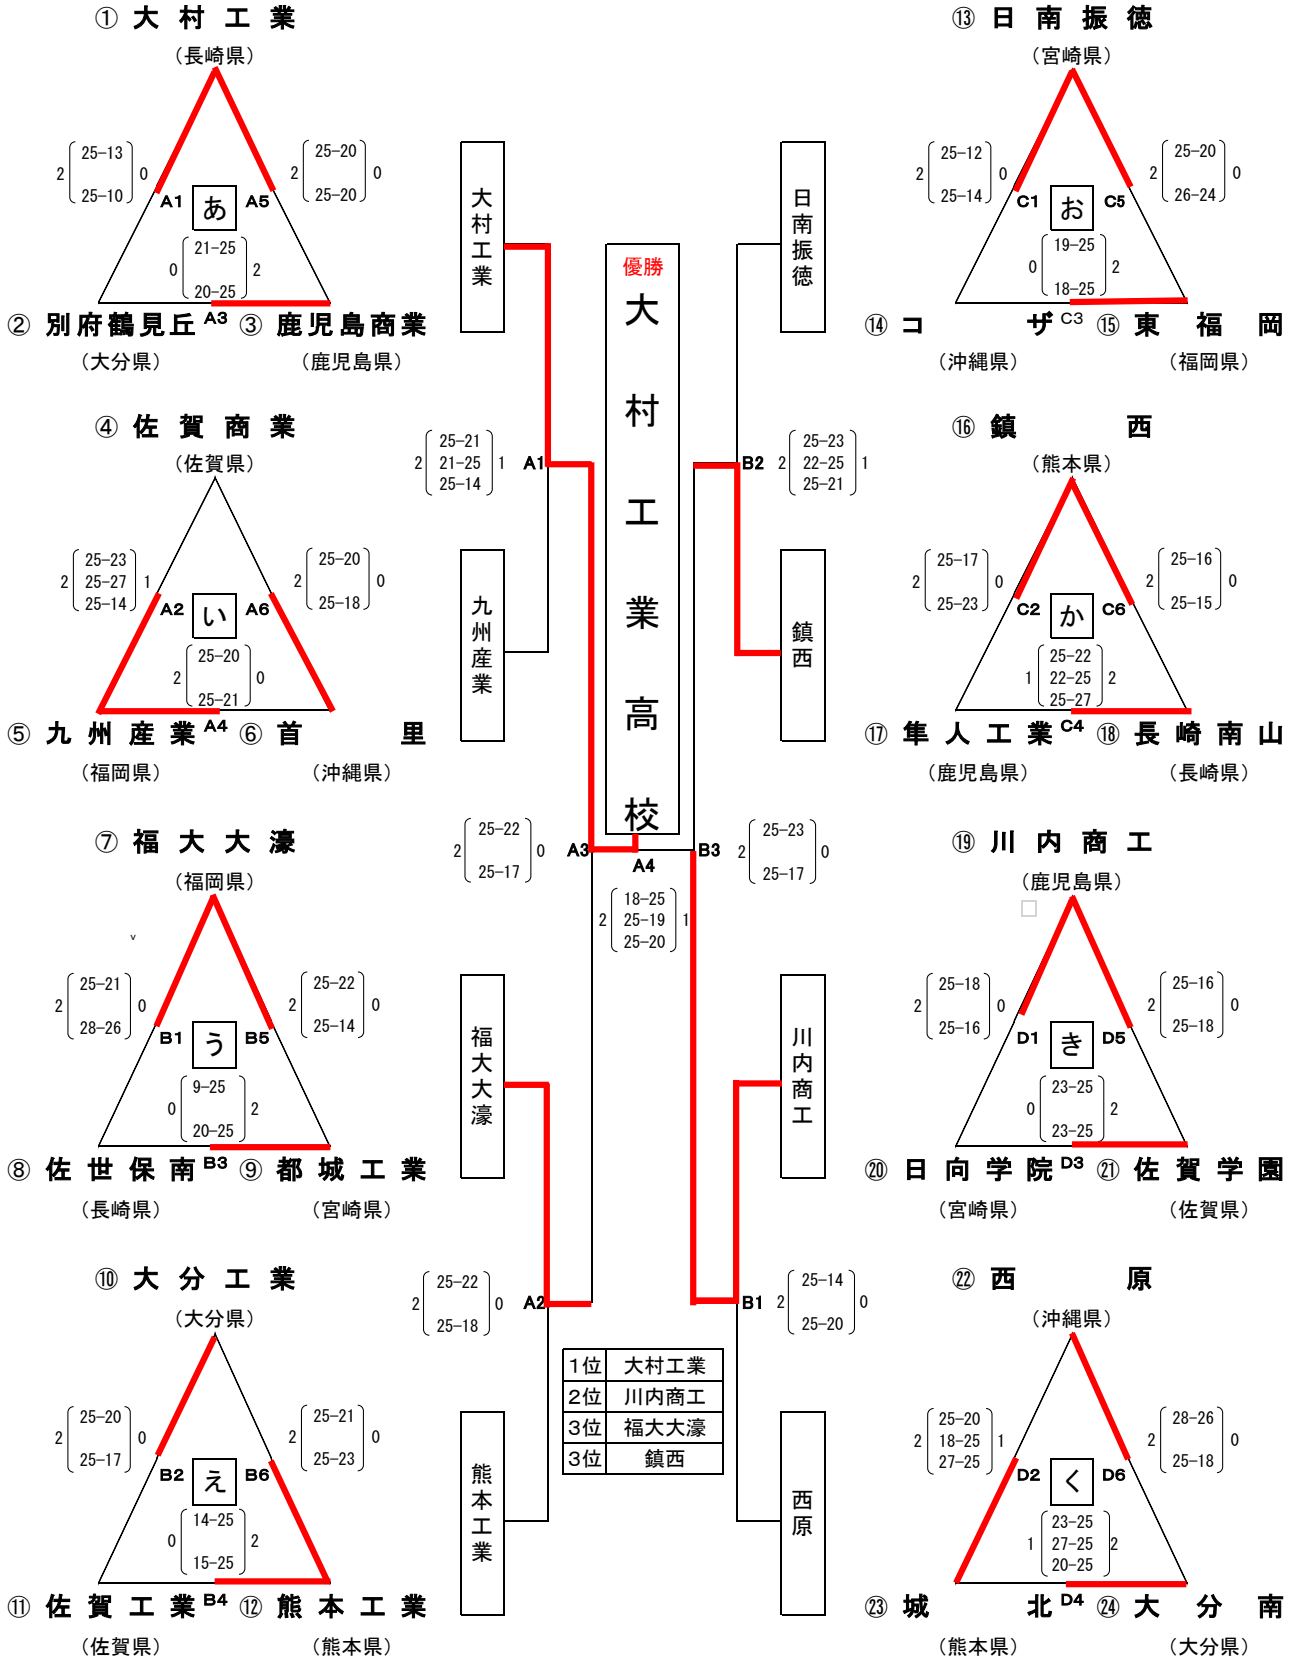

令和5年度 第68回 全九州バレーボール総合選手権大会組合せ

【高校男子の部】

レゾナック武道スポーツセンター：A, B, C, D

予選グループ戦 5月13日(土)

決勝トーナメント 5月14日(日)

予選グループ戦 5月13日(土)