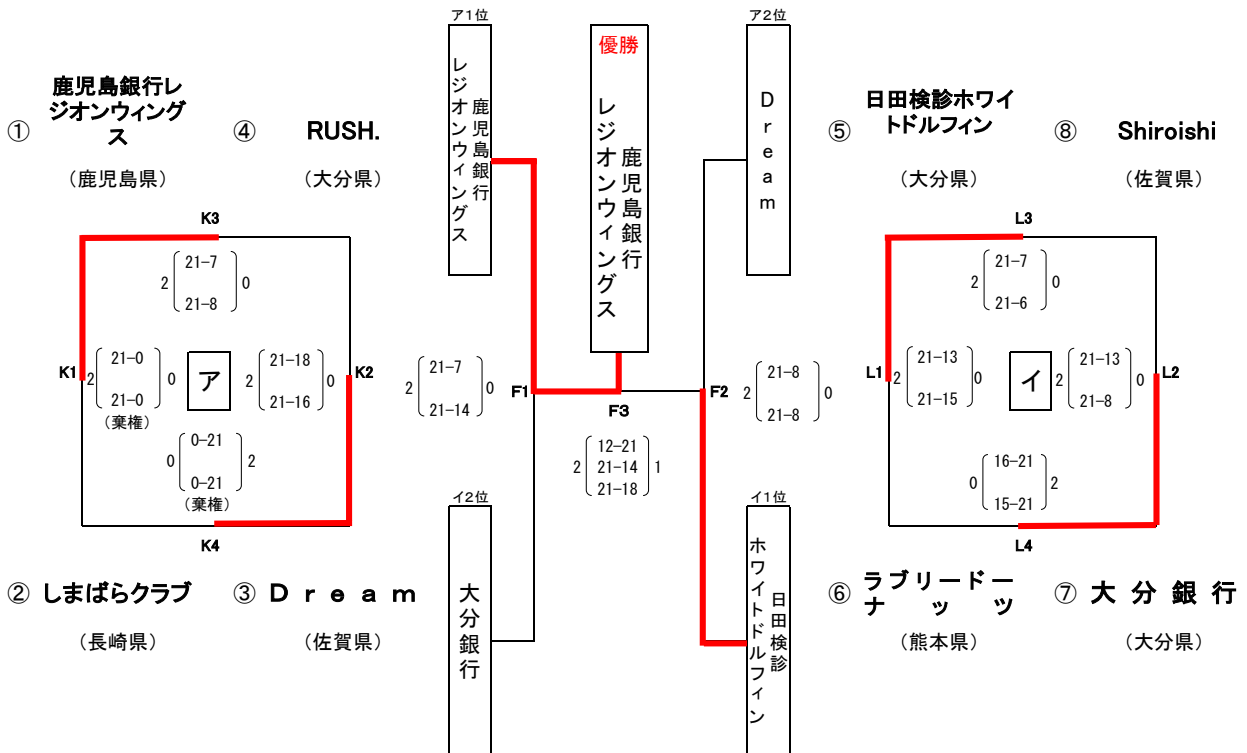

令和5年度 第68回 全九州バレーボール総合選手権大会組合せ

【一般男子の部】

コンパルホール : I, J
 サイクルショップコダマ大洲アリーナ : E

予選グループ戦 5月13日(土)

決勝トーナメント 5月14日(日)

予選グループ戦 5月13日(土)

【一般女子の部】

杵築市文化体育館 : K, L
 サイクルショップコダマ大洲アリーナ : F

予選グループ戦 5月13日(土)

決勝トーナメント 5月14日(日)

予選グループ戦 5月13日(土)

令和5年度 第68回 全九州バレーボール総合選手権大会組合せ

【高校男子の部】

レゾナック武道スポーツセンター：A, B, C, D

予選グループ戦 5月13日(土)

決勝トーナメント 5月14日(日)