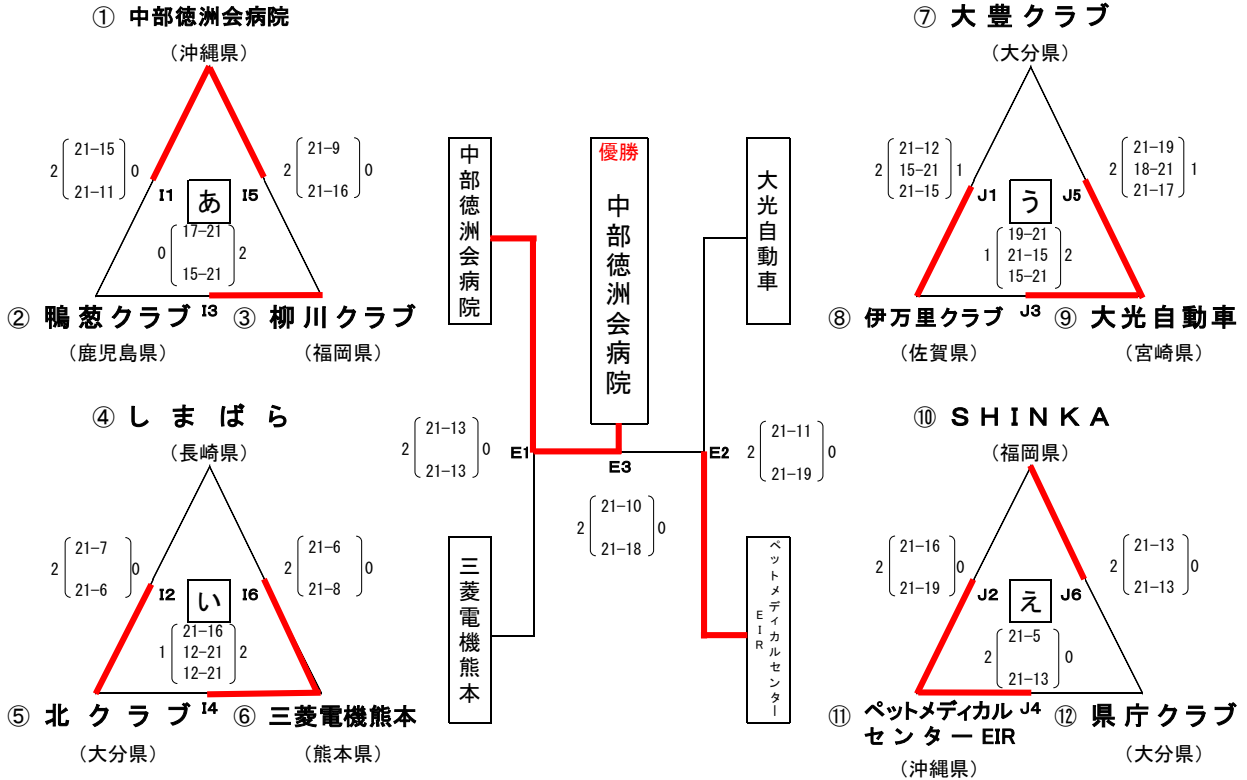

令和5年度 第68回 全九州バレーボール総合選手権大会組合せ

【一般男子の部】

コンパルホール : I, J
 サイクルショップコダマ大洲アリーナ : E

予選グループ戦 5月13日(土)

決勝トーナメント 5月14日(日)

予選グループ戦 5月13日(土)

【一般女子の部】

杵築市文化体育館 : K, L
 サイクルショップコダマ大洲アリーナ : F

予選グループ戦 5月13日(土)

決勝トーナメント 5月14日(日)

予選グループ戦 5月13日(土)

令和5年度 第68回 全九州バレーボール総合選手権大会組合せ

【高校男子の部】

レゾナック武道スポーツセンター：A, B, C, D

予選グループ戦 5月13日(土)

決勝トーナメント 5月14日(日)

予選グループ戦 5月13日(土)

令和5年度 第68回 全九州バレーボール総合選手権大会組合せ

【高校女子の部】

レゾナック武道スポーツセンター : A, B, C, D, E
 サイクルショップコダマ大洲アリーナ : F, G, H

予選グループ戦 5月13日(土)

決勝トーナメント 5月14日(日)

予選グループ戦 5月13日(土)