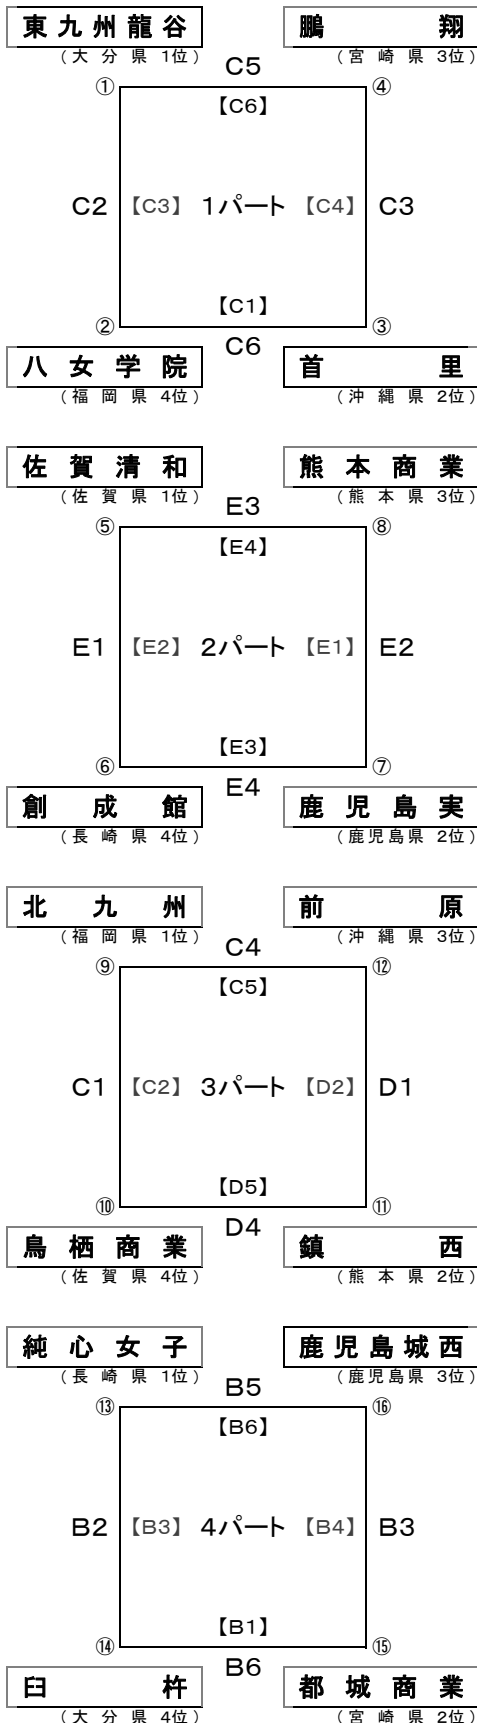

令和4年度 第33回 全九州選抜高等学校バレーボール大会 〈女子組合せ〉

会場: 島原復興アリーナ:A・B・C・D 深江体育館:E・F

2月11日(土)

2月12日(日)

2月11日(土)