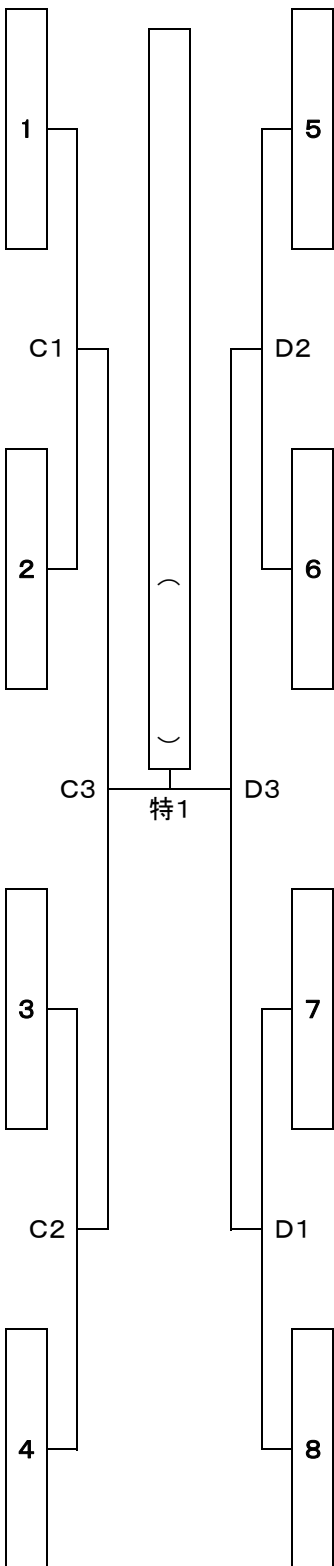

令和4年度 第33回 全九州選抜高等学校バレーボール大会 〈女子組合せ〉

会場: 島原復興アリーナ:A・B・C・D 深江体育館:E・F

2月11日(土)

2月12日(日)

2月11日(土)