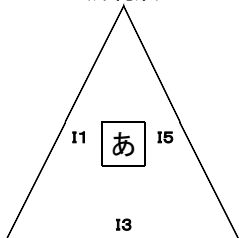

令和5年度 第68回 全九州バレーボール総合選手権大会組合せ

【一般男子の部】

コンパルホール : I, J

サイクルショップコダマ大洲アリーナ : E

予選グループ戦 5月13日(土)

決勝トーナメント 5月14日(日)

予選グループ戦 5月13日(土)

① 中部徳洲会病院

(沖縄県)

② 鴨葱クラブ ③ 柳川クラブ

(鹿児島県)

(福岡県)