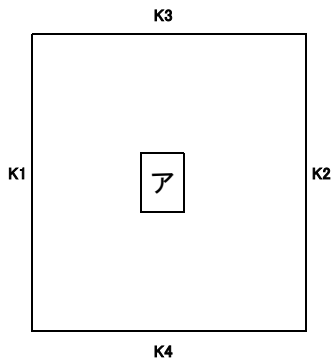

④ RUSH.

(大分県)

② しまばらクラブ ③ Dream

(長崎県)

(佐賀県)