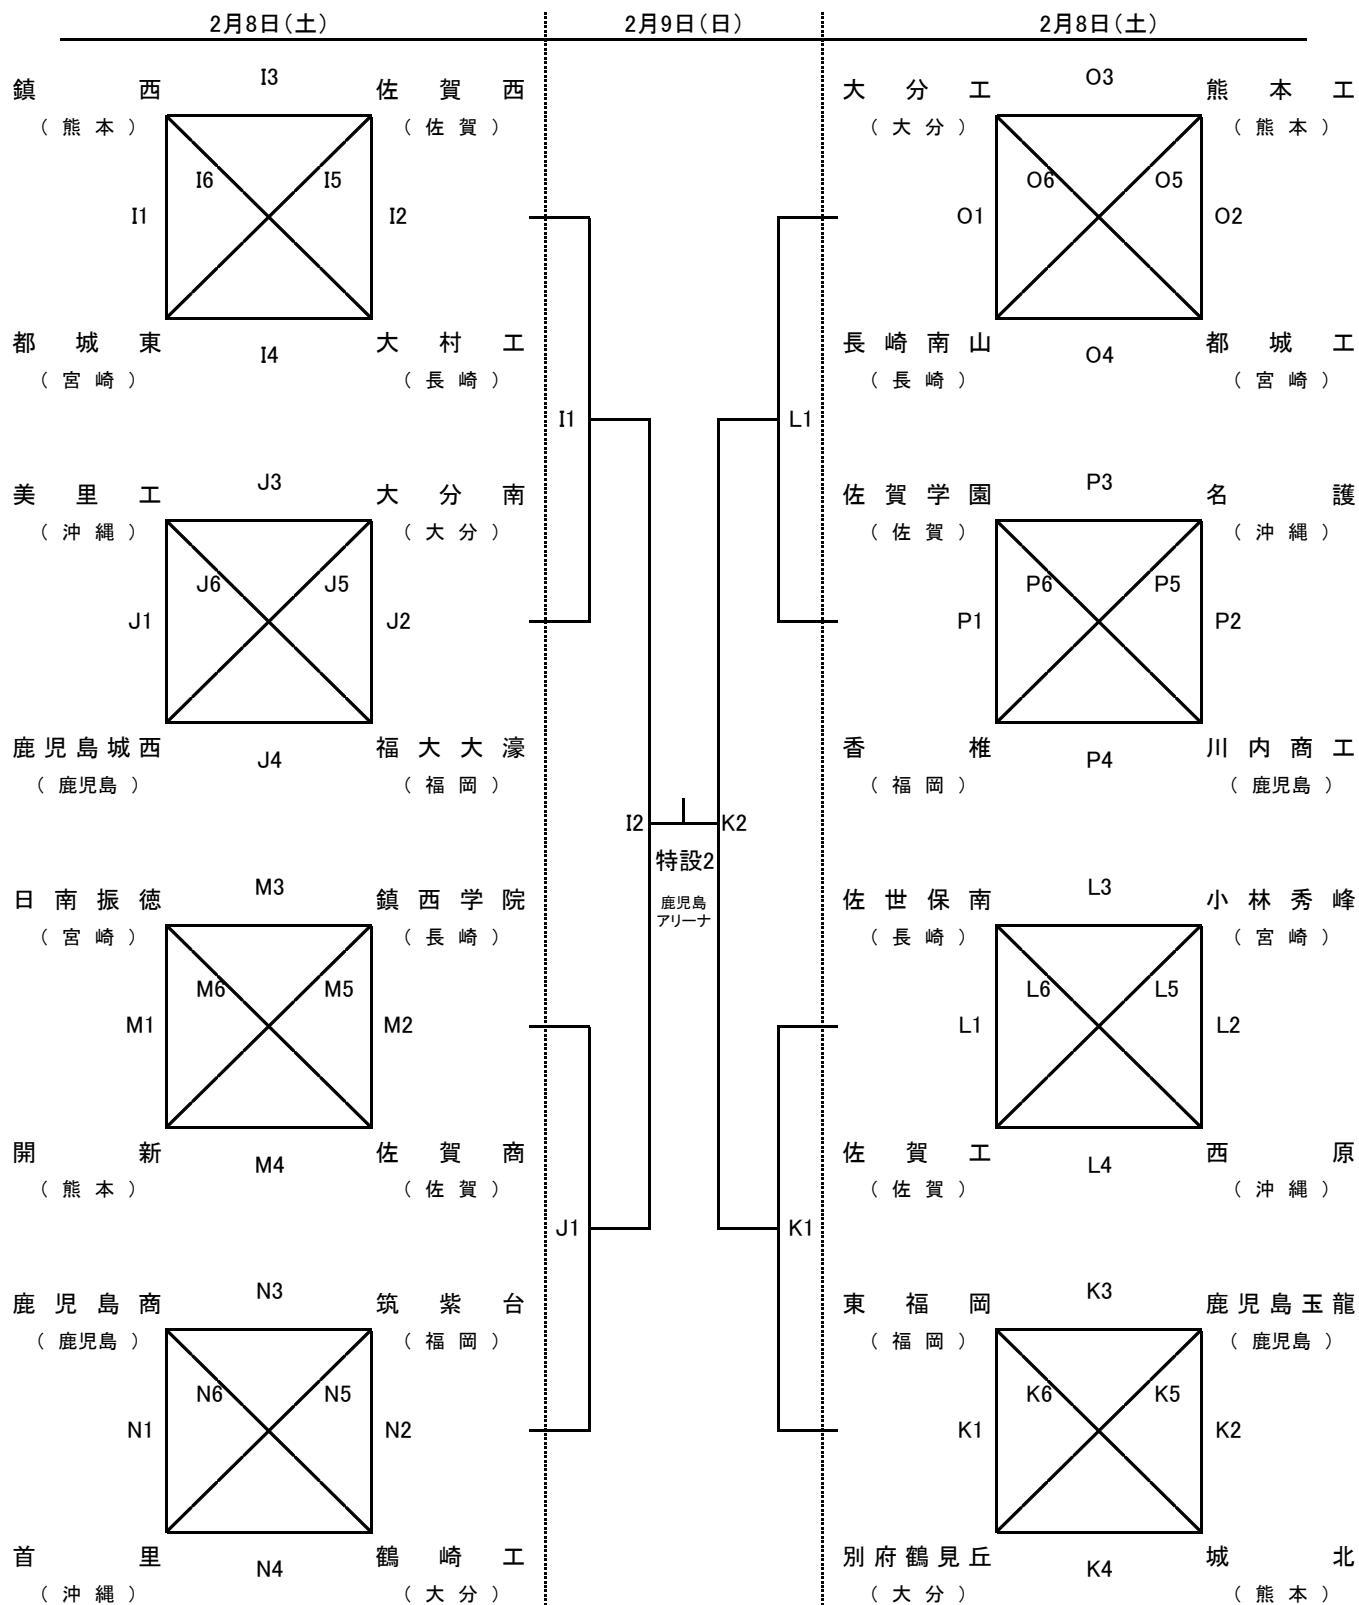

令和元年度 第30回全九州選抜高等学校バレーボール大会 組合せ(男子の部)

試合開始 9:30(8日・9日)

I・J・K・L: 桜島総合体育館 M・N: 鹿児島商業高校 O・P: 鹿児島工業高校

令和元年度 第30回全九州選抜高等学校バレーボール大会 組合せ(女子の部)

試合開始 9:30(8日・9日)

A・B・C・D: 鹿児島アリーナ E・F: 鹿児島女子高校 G・H: 鹿児島南高校