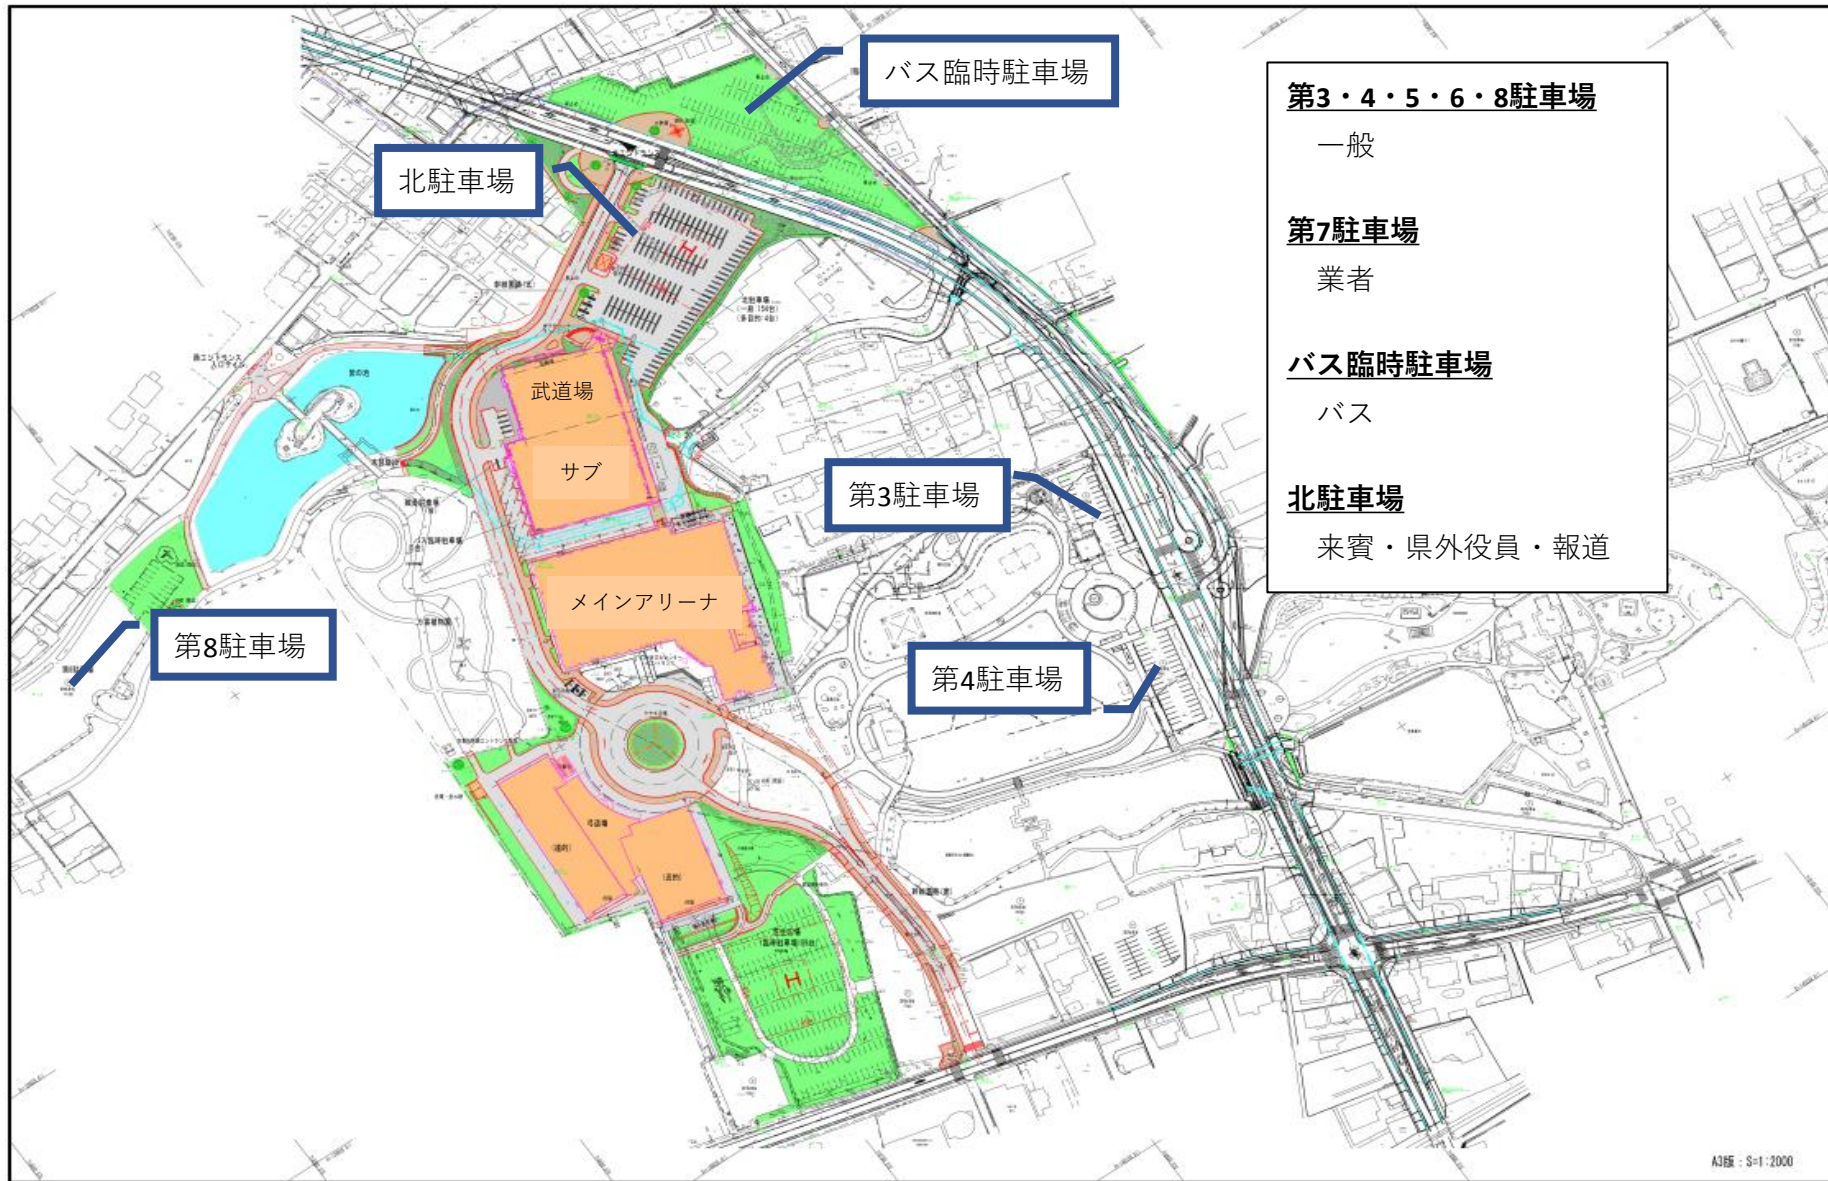

# 早水公園体育文化センター 駐車場案内

## アステム駐車場

【早水公園体育文化センター から アステム】

第5駐車場よりファミリーマート付近の信号を直進。

年見川直前を左折。

すぐに一区画目を左折。

アステム駐車場は左手です。