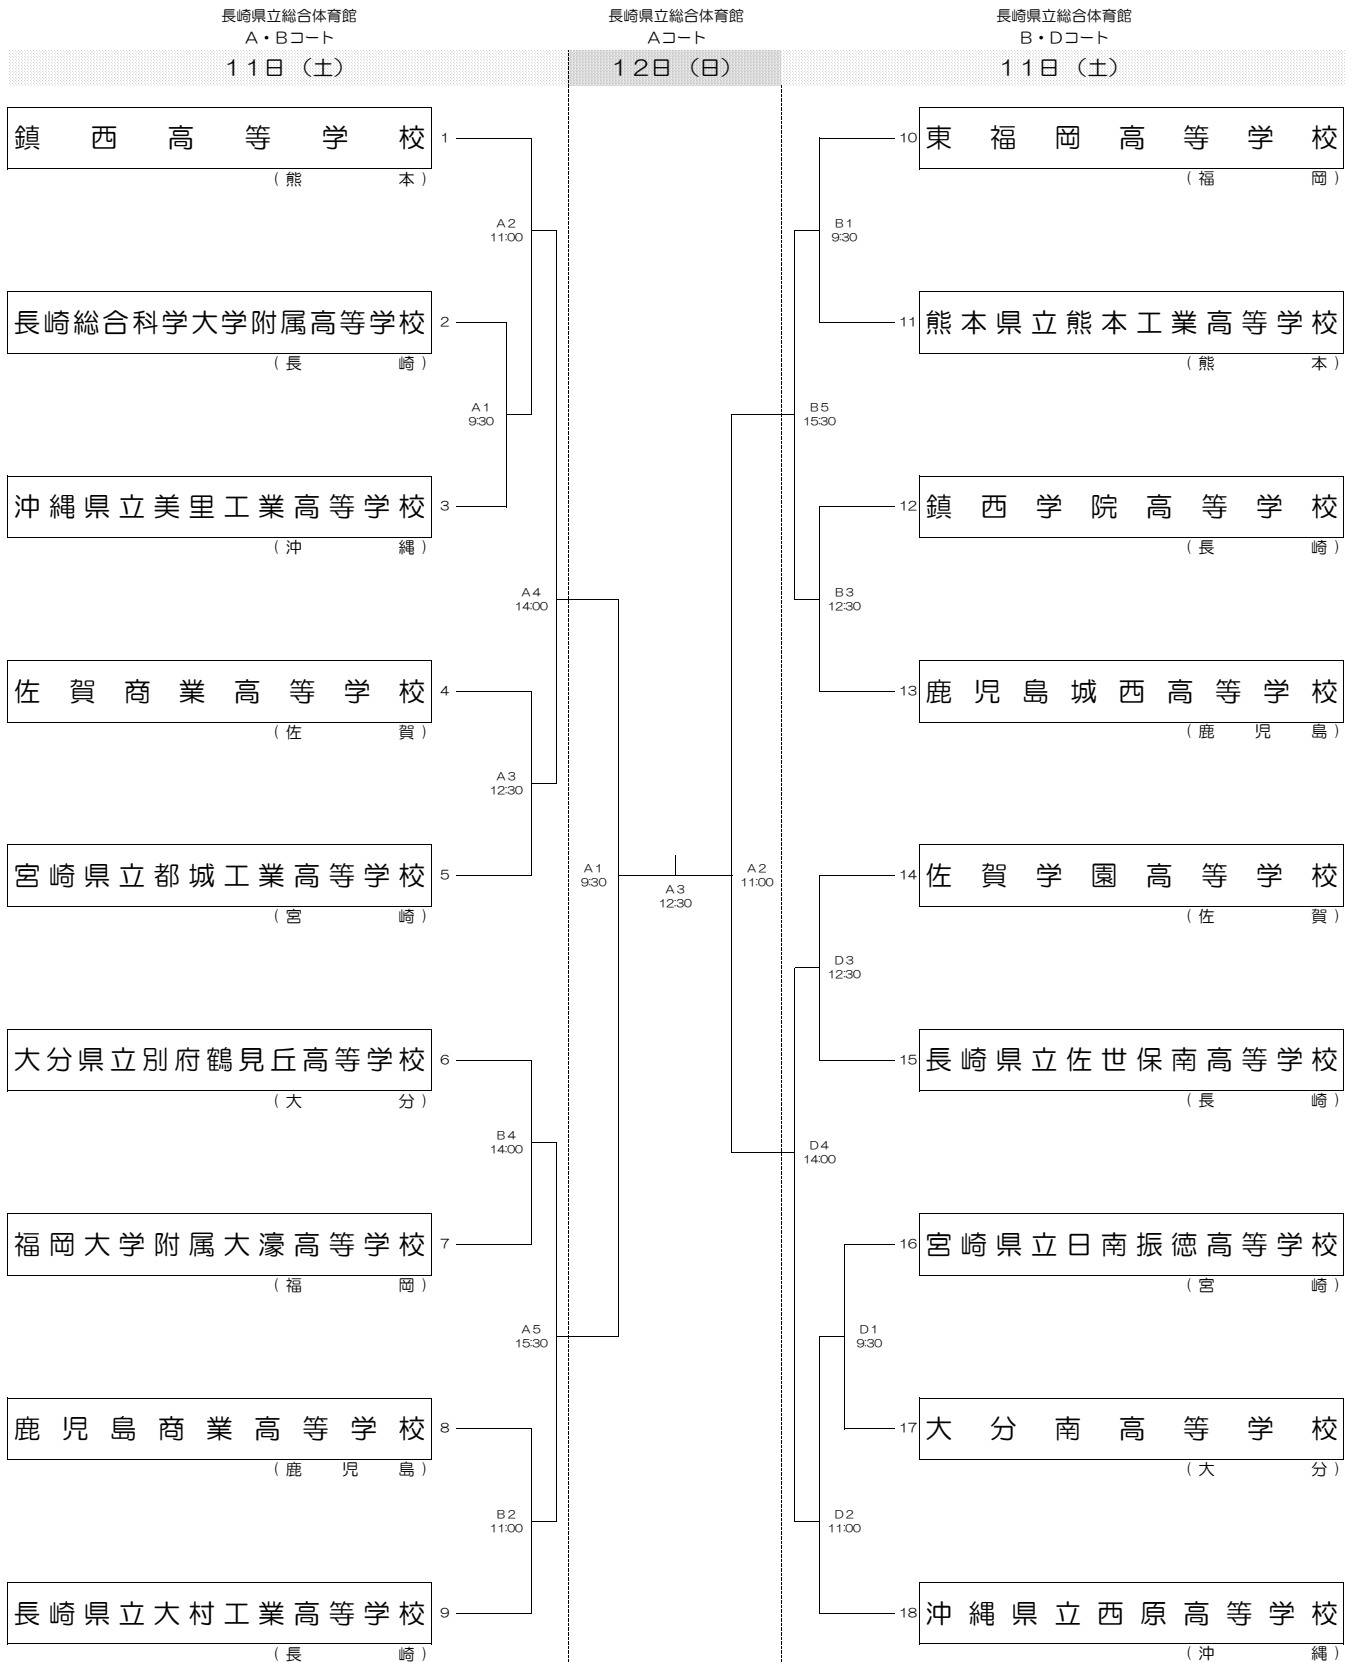

# 第64回全九州バレーボール総合選手権大会 組合せ

## 高等学校 男子