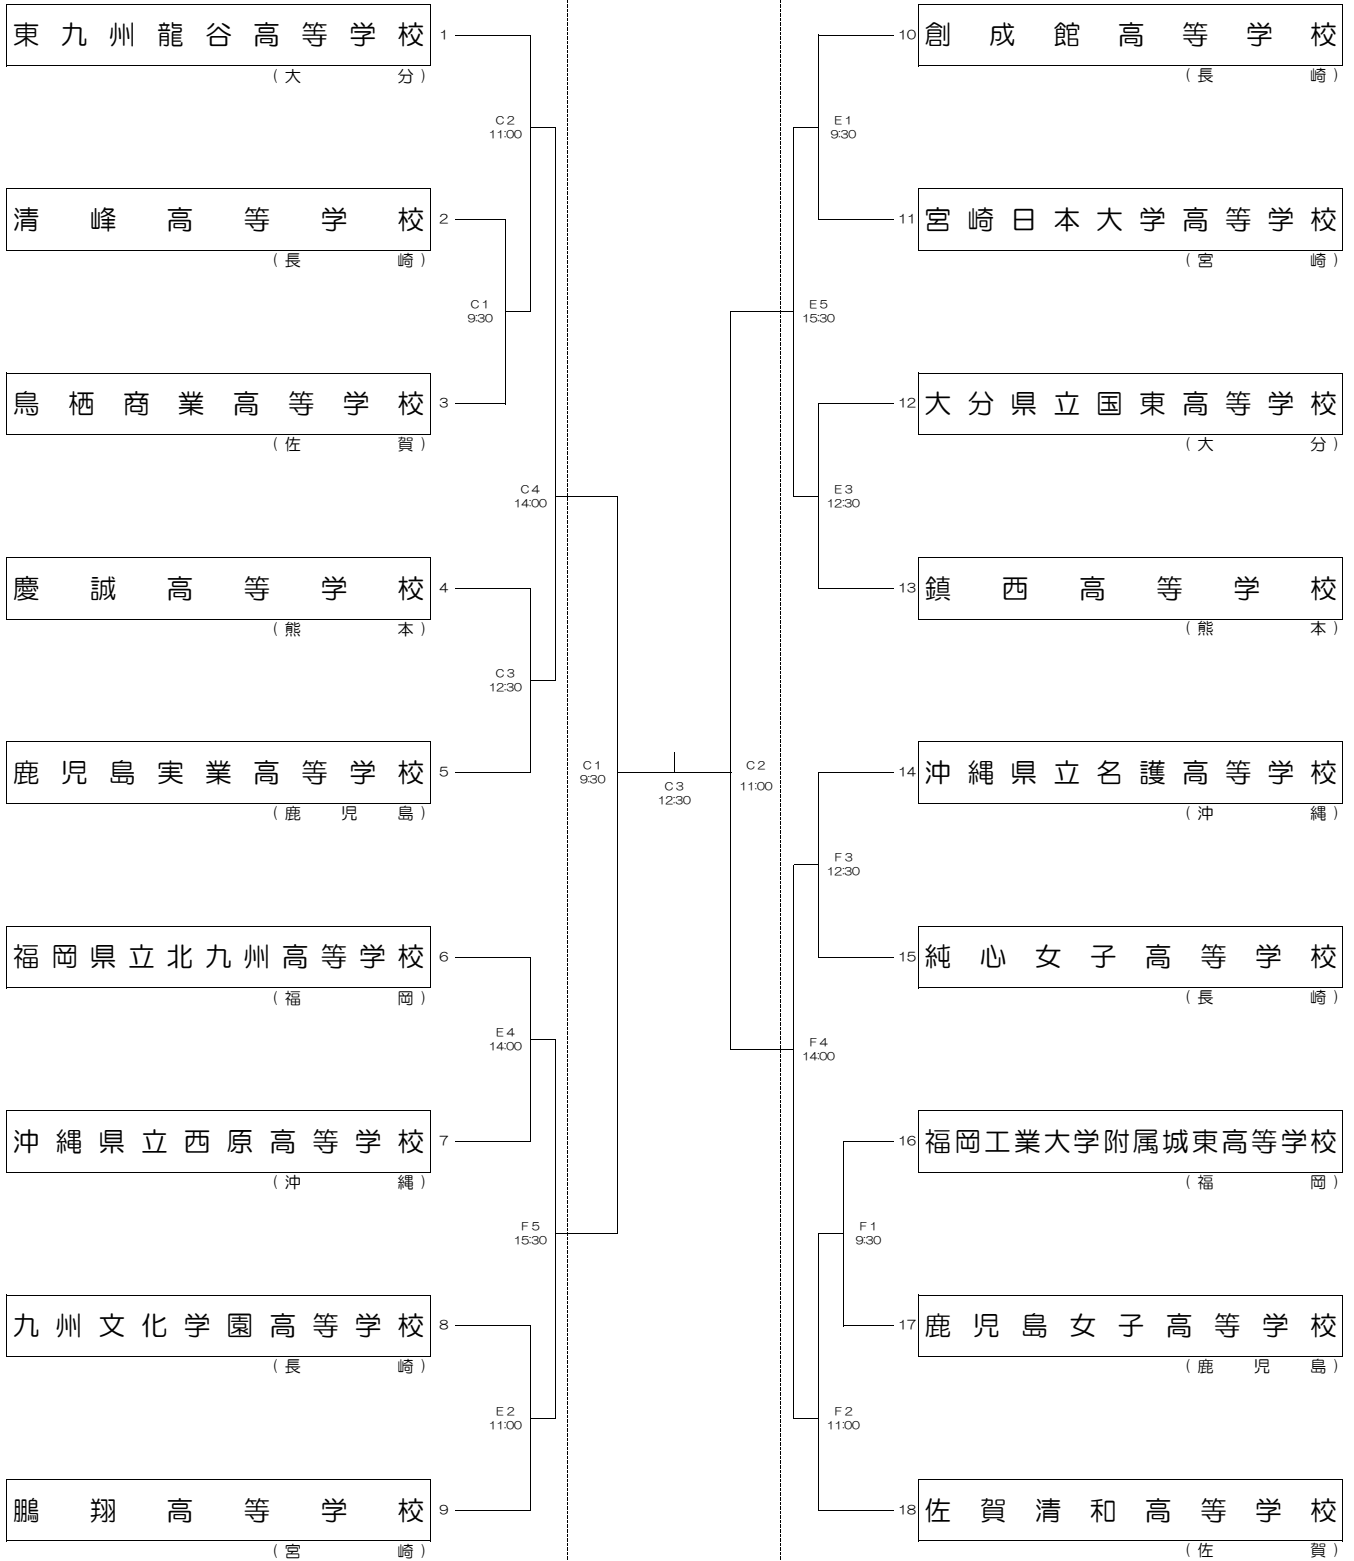

## 高等学校 女子

長崎県立総合体育館 (C) 純心女子高校 (E・F)  
C・E・Fコート

長崎県立総合体育館  
Cコート

純心女子高校 (E・F)  
E・Fコート

11日 (土)

12日 (日)

11日 (土)

# 第64回全九州バレーボール総合選手権大会 組合せ