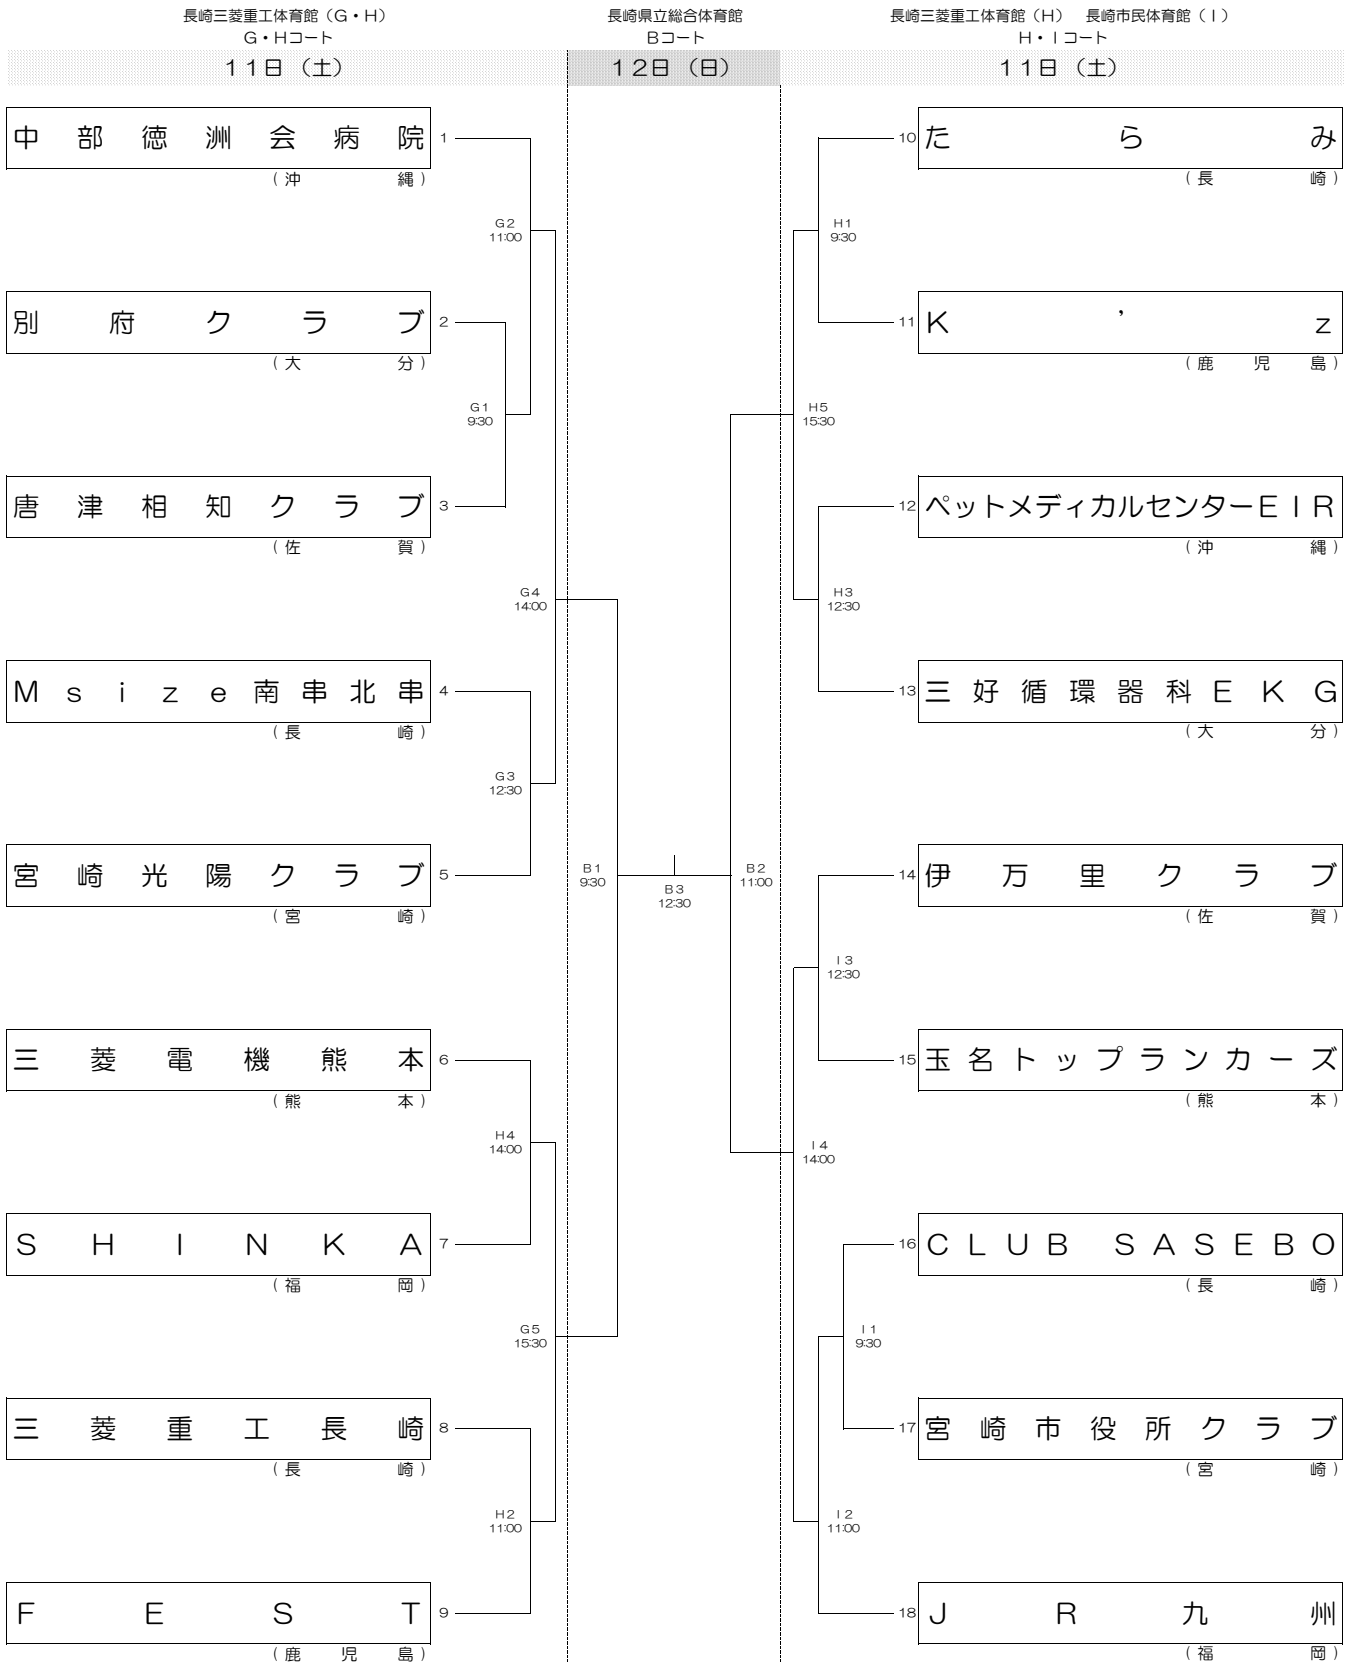

第64回全九州バレーボール総合選手権大会 組合せ

一般 男子