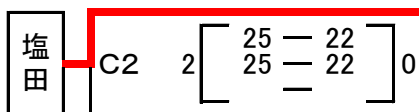

8 西 海 (長崎県2位)

9 久 志 (沖縄県1位)