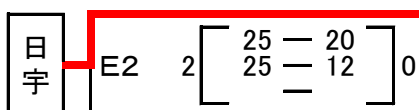

14 与 那 原 (沖縄県4位)

15 三 股 (宮崎県1位)