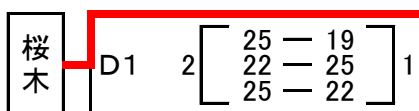

10 吾 田 (宮崎県2位)

11 塩 田 (佐賀県1位)