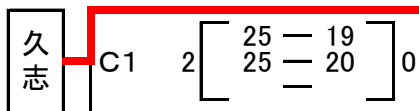

6 西 原 (沖縄県3位)

7 加 治 木 (鹿児島県1位)