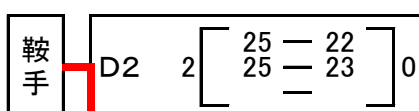

12 日 出 (大分県2位)

13 桜 木 (熊本県1位)