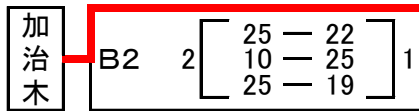

## 【男子の部】

予選グループ戦  
試合開始9:30

那覇市民体育館(メイン): A, B, C, Dコート  
那覇市民体育館(サブ): Eコート

1 新 宮 (前年度優勝)

2 合 志 (熊本県2位)

3 日 田 東 部 (大分県1位)

4 美 東 (沖縄県5位)

5 柳 城 (福岡県1位)