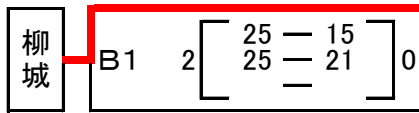

## 【男子の部】

予選グループ戦  
試合開始9:30

那覇市民体育館(メイン): A, B, C, Dコート  
那覇市民体育館(サブ): Eコート

1 新 宮 (前年度優勝)

2 合 志 (熊本県2位)

3 日 田 東 部 (大分県1位)

4 美 東 (沖縄県5位)

5 柳 城 (福岡県1位)