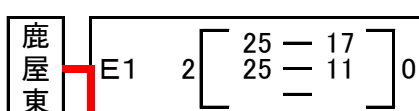

16 鞍 手 (福岡県2位)

17 日 宇 (長崎県1位)

18 上 峰 (佐賀県2位)

19 与 勝 (沖縄県2位)

20 鹿 屋 東 (鹿児島県2位)