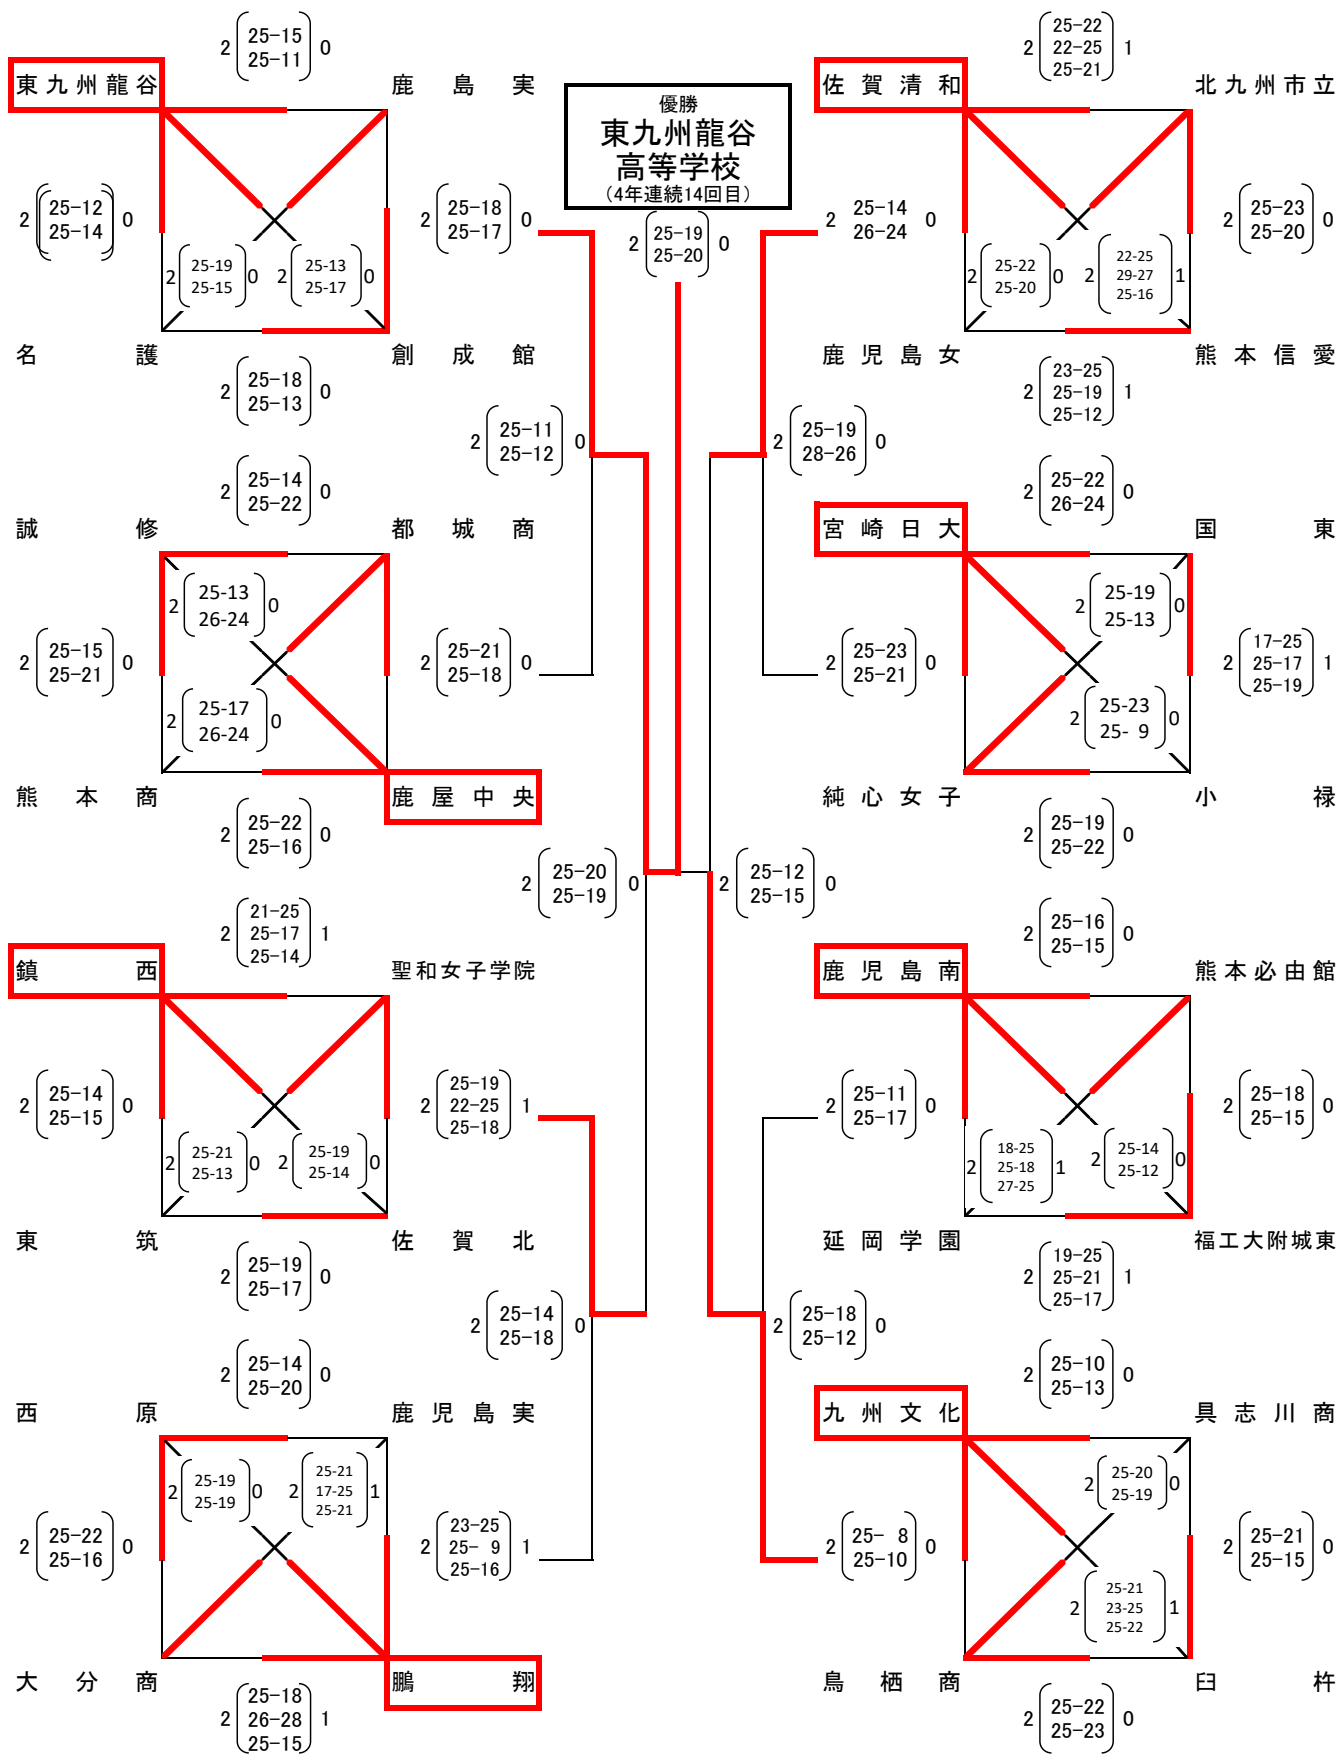

平成29年度 第28回 全九州選抜高等学校バレーボール大会 組合せ(女子の部)

※各リーグの対角試合の点数は対角線上にあるものがその対戦の点数になります。
 ※各リーグ1位のチームは赤枠で囲まれたチームです。