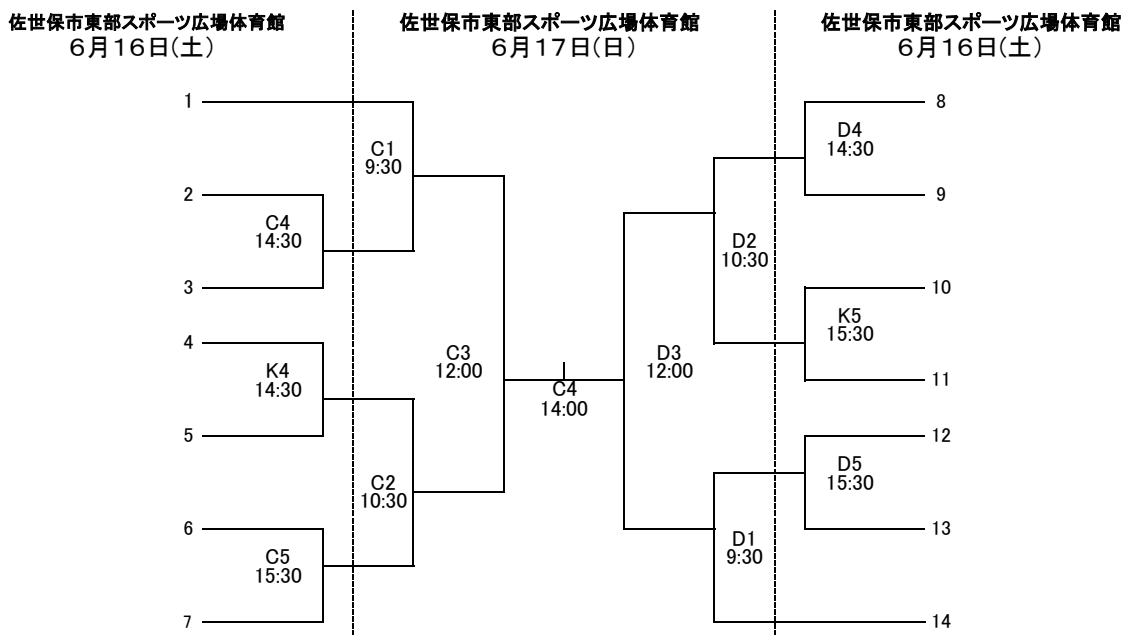

平成30年度 全九州高等学校体育大会
 第71回 全九州高等学校バレーボール競技大会
 【女子】
 予選グループ戦及び敗者復活戦

6月16日(土)

第 1 組 Cコート 佐世保市東部スポーツ広場体育館		第 3 組 Gコート 佐世保東翔高校体育館	
1 宮崎日大高校 (宮崎)	C1 9:30	西 原 (沖縄) 9	G1 9:30
2 北九州 (福岡)		聖和女子学院 (長崎) 10	
3 九州文化 (長崎)	C2 10:30	鎮 西 (熊本) 11	G2 10:30
4 那覇高校 (沖縄)		北九州市立 (福岡) 12	
C3 11:50		G3 11:50	
第 2 組 Dコート 佐世保市東部スポーツ広場体育館		第 4 組 Hコート 佐世保東翔高校体育館	
5 大分商業 (大分)	D1 9:30	鳥栖商業 (佐賀) 13	H1 9:30
6 創成館 (長崎)		鹿児島女 (鹿児島) 14	
7 鹿児島南 (鹿児島)	D2 10:30	誠 修 (福岡) 15	H2 10:30
8 熊本信愛 (熊本)		鵬 翔 (宮崎) 16	
D3 11:50		H3 11:50	

決勝トーナメント戦

※ 佐世保市東部スポーツ広場体育館サブアリーナ K