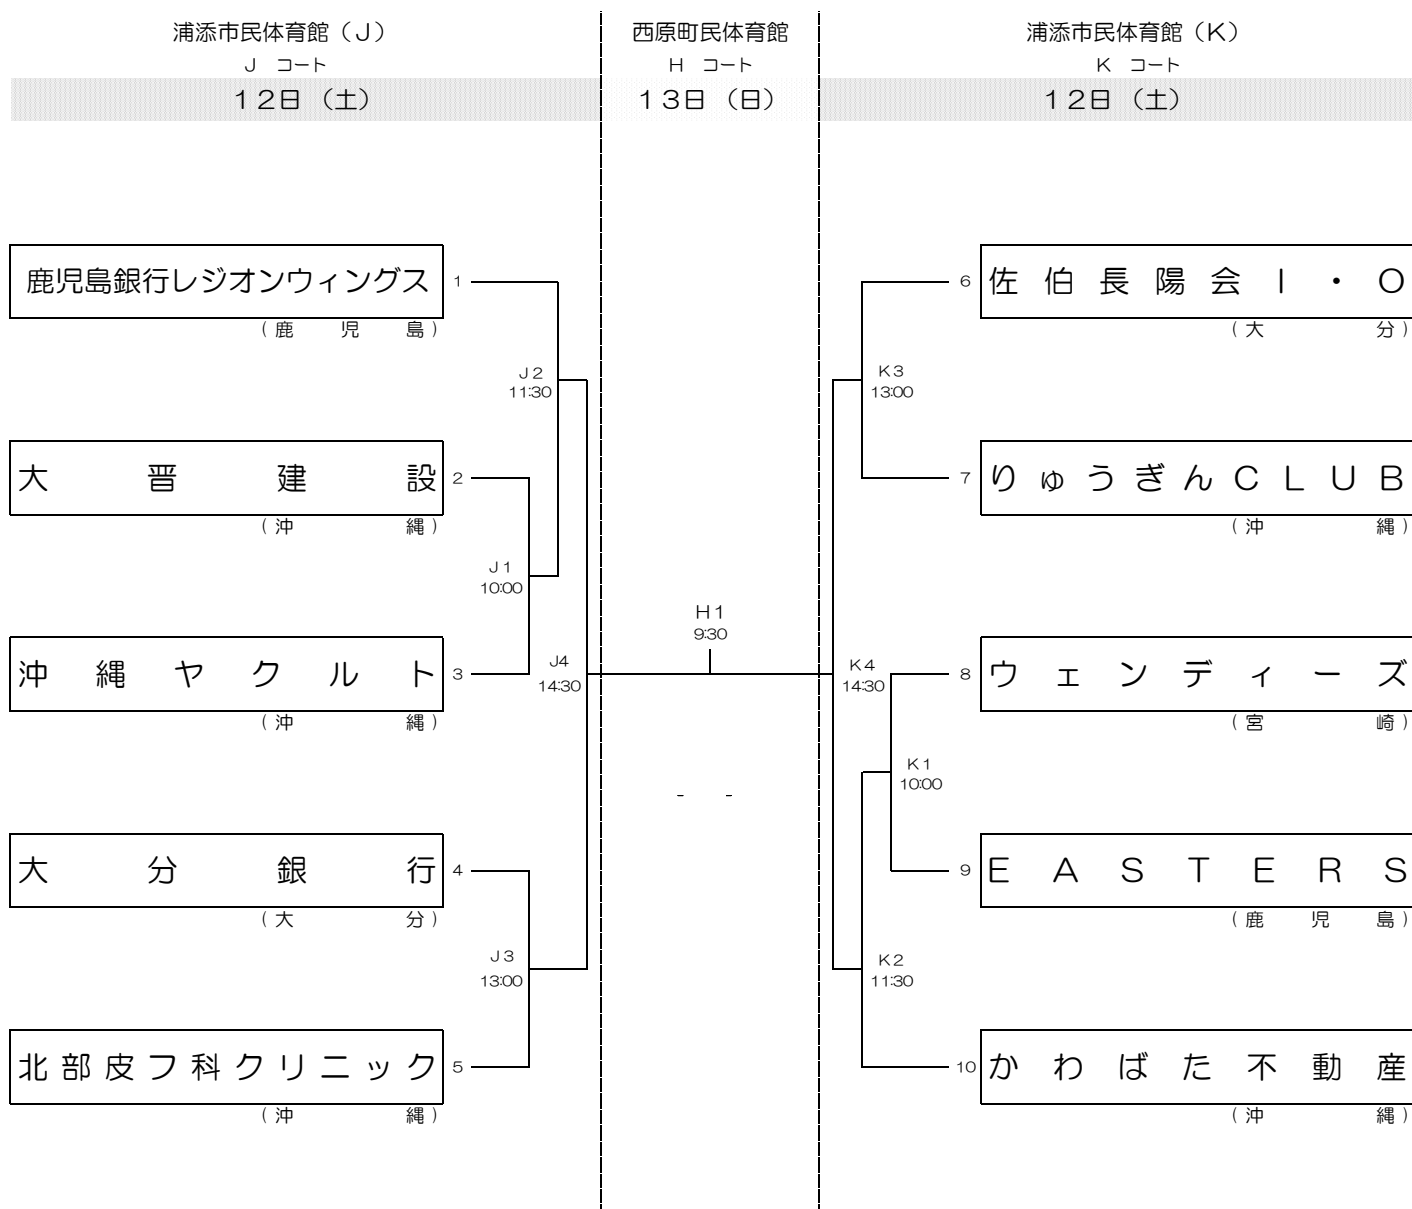

# 第63回全九州バレーボール総合選手権大会組合せ

## 一般 女子

※浦添市民体育館の開館時間が、都合により 9:00 に変更になりました。  
そのため、浦添市民体育館会場の第1試合の開始時間を 9:30 から 10:00 に変更します。