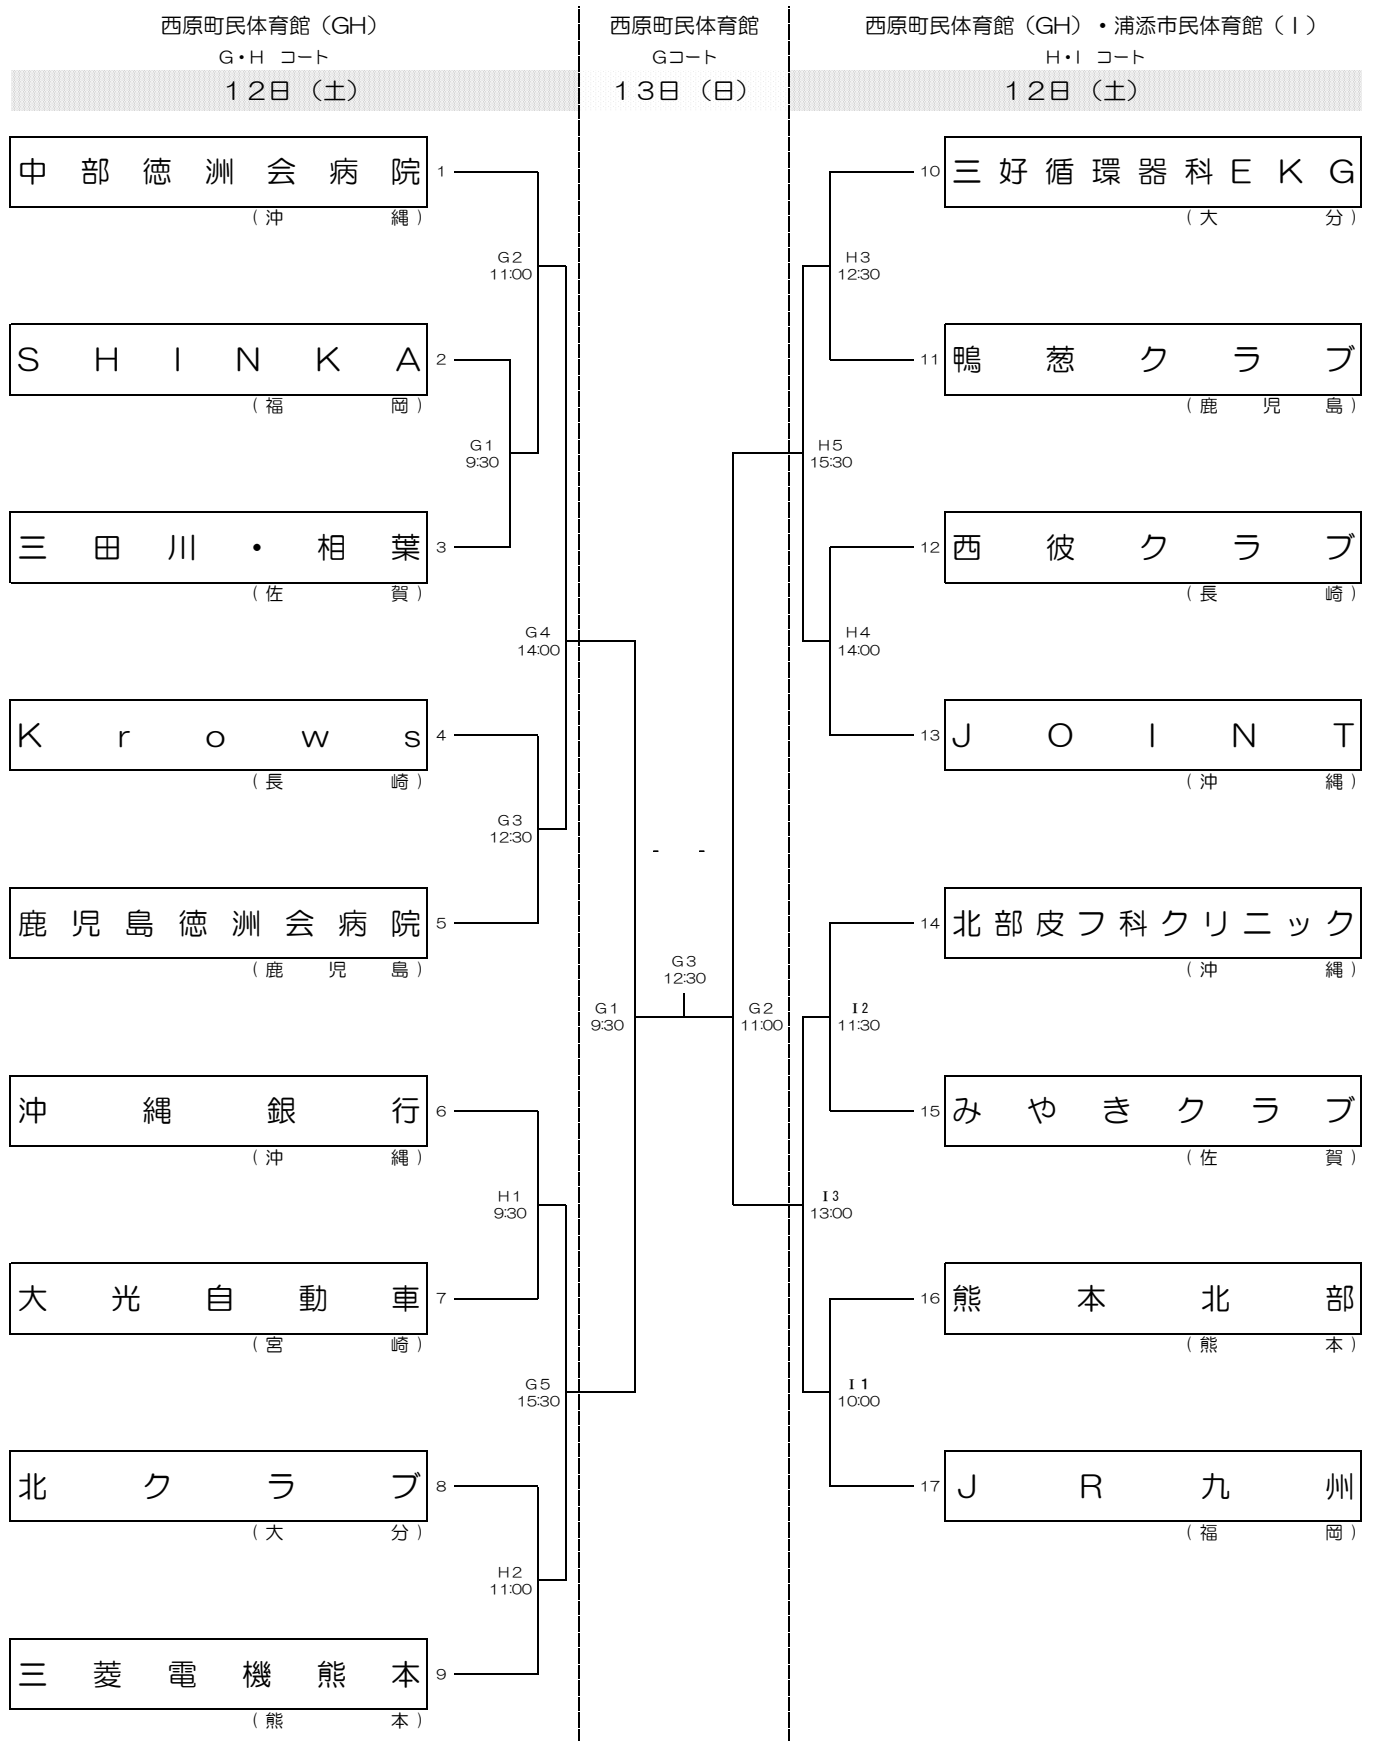

# 第63回全九州バレーボール総合選手権大会組合せ

## 一般 男子

※浦添市民体育館の開館時間が、都合により 9:00 に変更になりました。  
 そのため、浦添市民体育館会場の第1試合の開始時間を 9:30 から 10:00 に変更します。